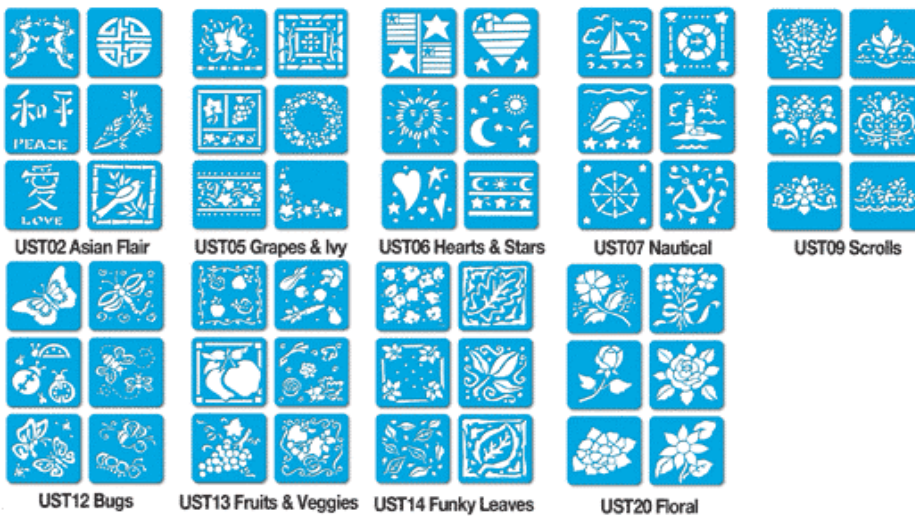

**COLORES AMERICANA GLOSS ENAMELS 3D (DIMENSIONALES)**

1	DAGW01	White	Blanco
2	DAGW02	Black	Negro
3	DAGW03	Yellow	<b>x</b> Amarillo
4	DAGW04	Red	Rojo
5	DAGW05	Blue	Azul
6	DAGW06	Orange	Naranja
7	DAGW07	Green	Verde
8	DAGW08	Purple	Púrpura
9	DAGW09	Pink	Rosa
10	DAGW10	Turquoise	Turquesa
11	DAGW11	Brown	<b>x</b> Marrón
12	DAGW12	Clear	Clear Medium
	<b>DAGW</b>	<b>TOTAL COLORES: 12</b>	

**COLORES GLASS PAINT MARKERS ( MARCADORES P/VIDRIO Y PORCELANA)**

**COLORES DISPONIBLES GLASS STAINS (LACA VITRAL):**

**Glass Stains**

COD	DESCRIPCION
1	GLS01 CLEAR
2	GLS02 WHITE
3	GLS03 YELLOW
4	GLS04 ORANGE
5	GLS05 RED
6	GLS06 PINK
7	GLS08 PURPLE
8	GLS09 BLUE
9	GLS10 GREEN
10	GLS11 BROWN
11	GLS12 BLACK
12	GLS14 BLACK LEADING
<b>GLS</b>	<b>TOTAL COLORES: 12</b>

- TRANSPARENTE
- BLANCO
- AMARILLO
- NARANJA
- ROJO
- ROSA
- VIOLETA
- AZUL
- VERDE
- MARRÓN
- NEGRO
- DELINEADOR DE CONTORNOS

**COLORES DISPONIBLES ULTRA FROST (FALSO ESMERILADO)**

COD	DESCRIPCION
1	UFO3 RASPBERRY RED
2	UFO4 GOLD
3	UFO5 LIME GREEN
4	UFO6 HOLLY GREEN
5	UFO8 PURPLE
6	UFO9 BURGUNDY
7	UF10 TEAL
<b>UF</b>	<b>TOTAL COLORES: 8</b>

- ROJO FRAMBUESA
- ORO
- VERDE LIMA
- VERDE ACEBO
- PÚRPURA
- BORGOÑA
- AZULADO

**MODELOS DISPONIBLES ULTRAESTÉNCILES P/VIDRIO Y LOZA (CÓD UST)**

**OBSERVACIÓN:** LOS TONOS SON ORIENTATIVOS, PUEDEN NO COINCIDIR EXACTAMENTE CON EL REAL DEBIDO A LAS DIFERENCIAS DE COLOR ENTRE MONITORES